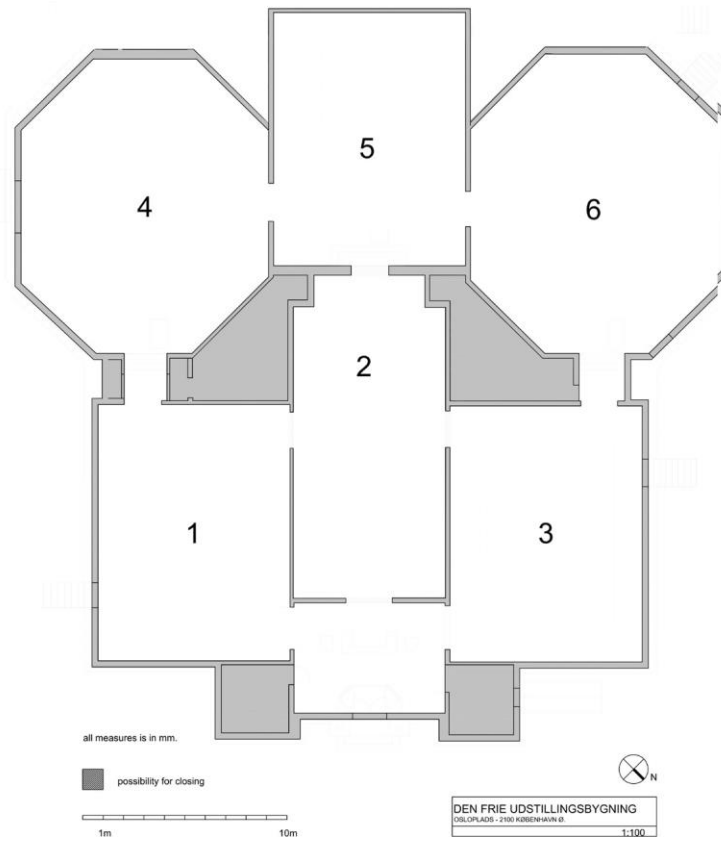

## Sort Sal

Måleforhold  
1:100

Tegning og opmåling  
ved Claus Arrildt

# Den Frie

Underetagen

Minus 2

Minus 1