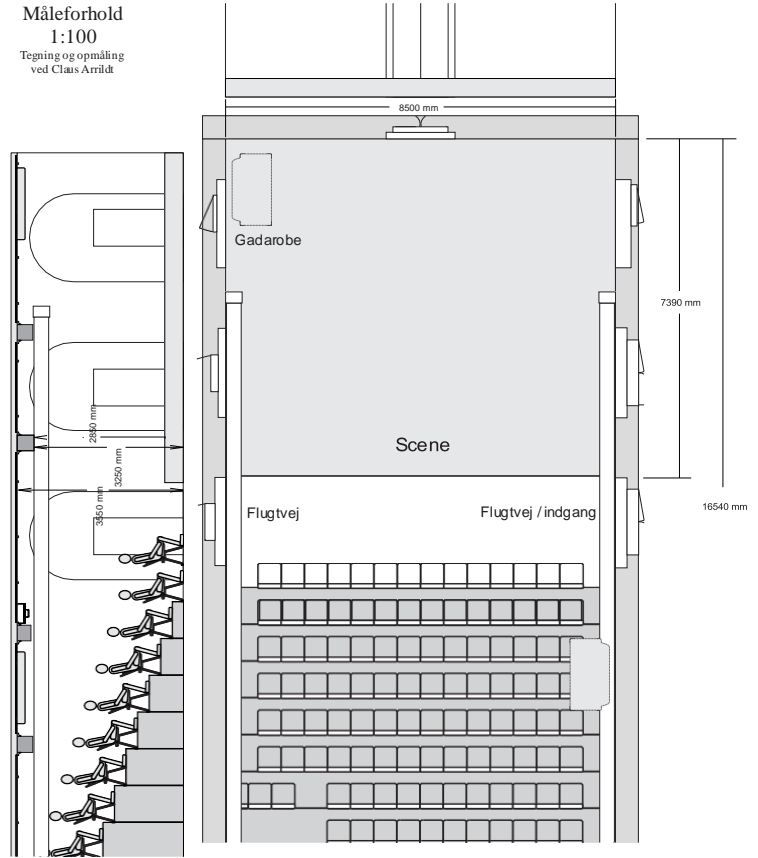

## Sort Sal

Måleforhold  
1:100

Tegning og opmåling  
ved Claus Arrildt