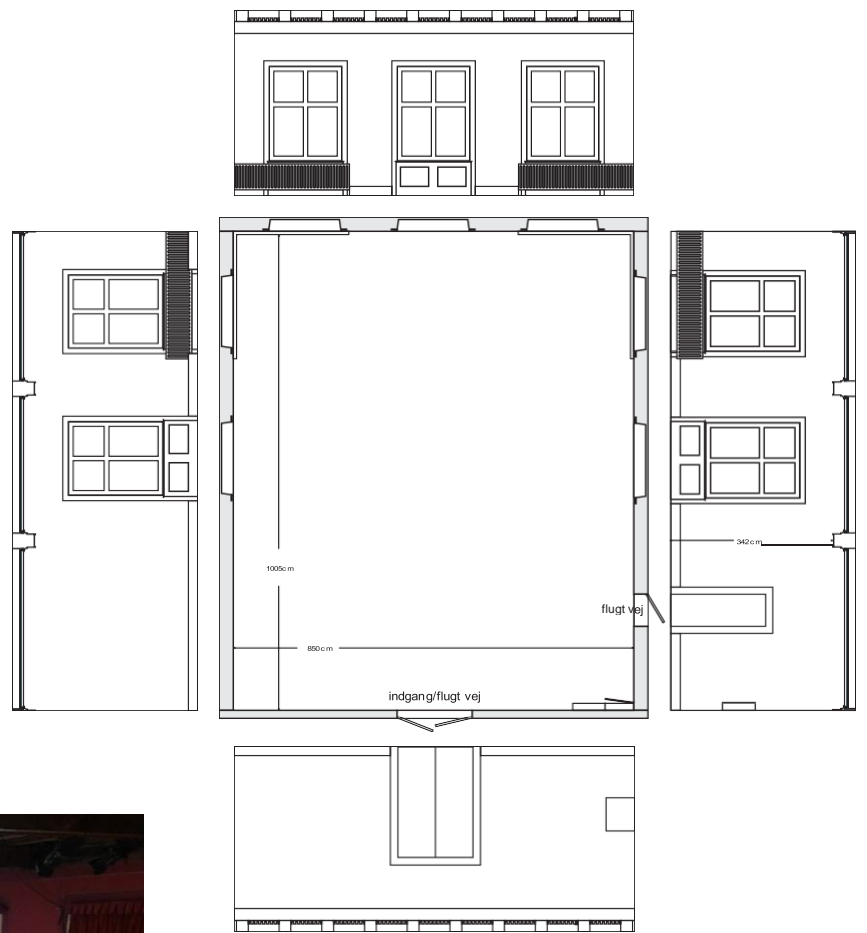

Husets Teater

Rød Sal