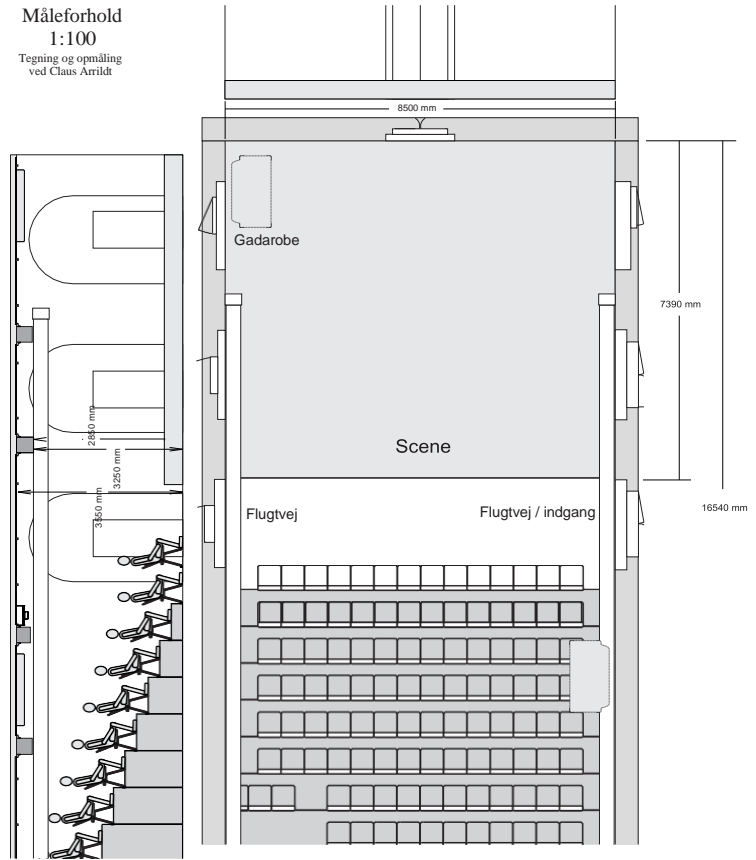

Husets Teater

Sort Sal

Måleforhold

1:100

Tegning og opmåling
ved Claus Arrildt

Den Frie

Underetagen

Minus 2